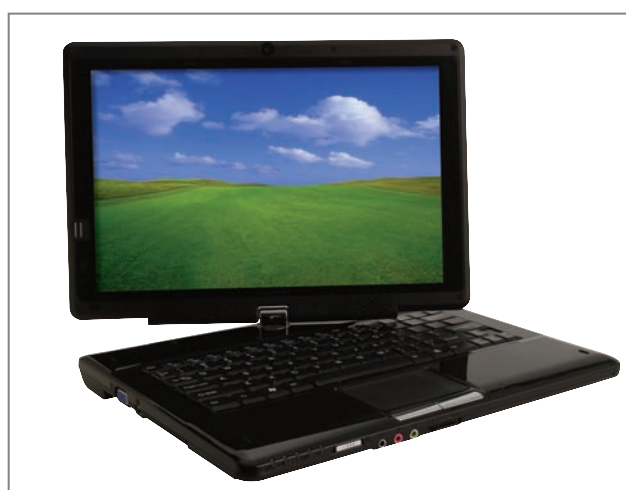

olivetti

OLIBOOK TN120 e TN121

NOTEBOOK

Olivetti Olibook TN120 e TN121, basati su **architettura Intel® Centrino**, con **processori Intel® Core Duo**, e **Core 2 Duo**, sono dotati di schermo LCD TFT Wide da 12,1", tattile e ripiegabile.

Entrambi i notebook possono essere **facilmente trasformati in tablet PC** (pennino in dotazione) ruotando di 180° il display e chiudendolo sulla tastiera.

Entrambi sono dotati di **lettore di schede di memoria SD**, di **Webcam**, di **lettore di impronte digitali**, **masterizzatore CD/DVD**, **WiFi** e **Bluetooth**.

La ricca dotazione di **porte**: 3 USB, 1 PC Card Express, RJ45, audio, HDMI e VGA, permette ai notebook di collegarsi a tutte le periferiche dell'ufficio o di casa.

La **funzionalità Wireless** consente la connessione senza fili ad elevata velocità e a lungo raggio.

È inoltre disponibile una **batteria opzionale** da 8 celle.

Caratterizzati da peso e dimensioni ridotte il modello **TN120** si differenzia dal modello TN121 esclusivamente per il **colore bianco della carrozzeria**.